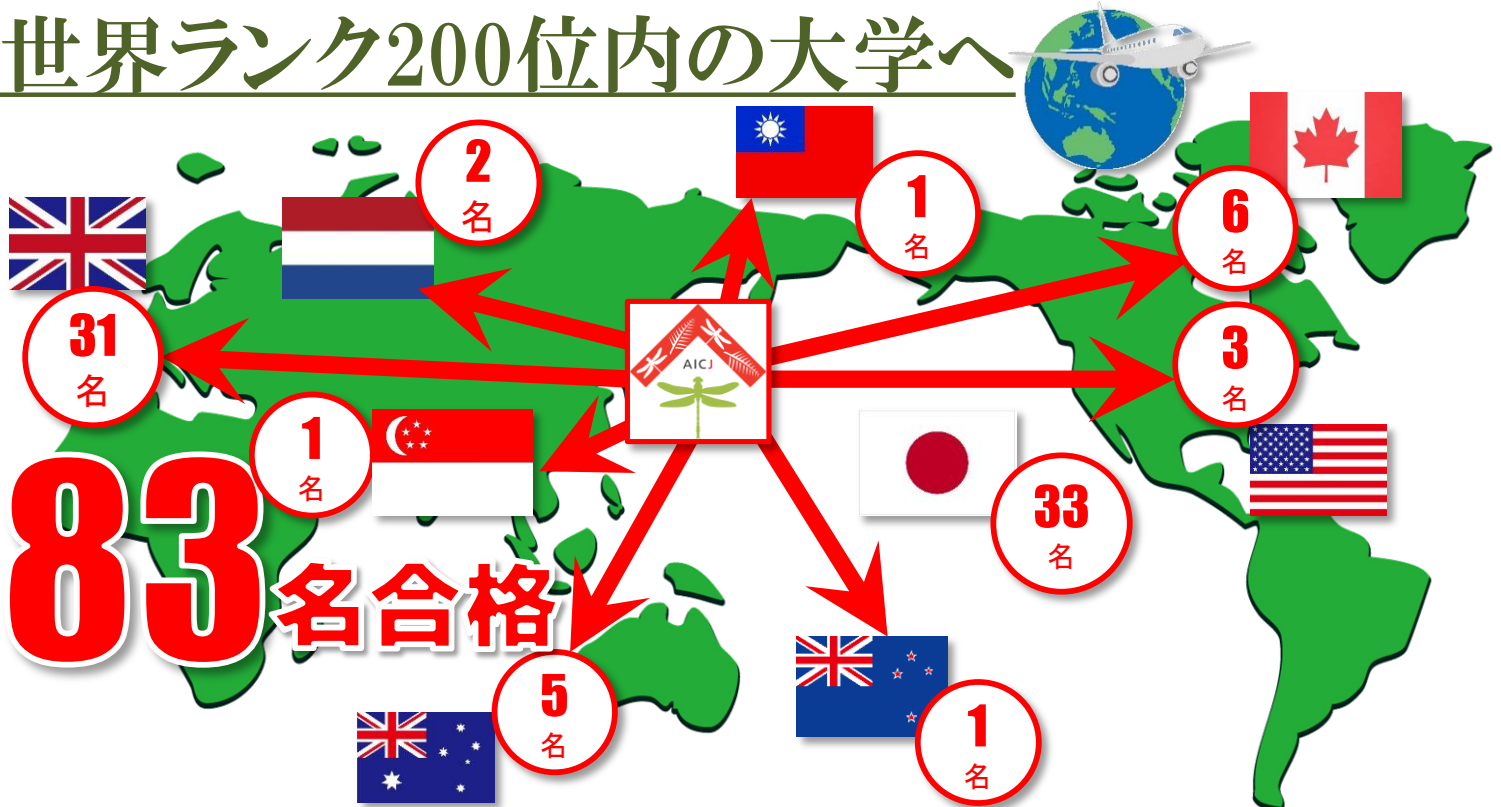

## ■海外の大学 75名

インペリアル大2名・シンガポール国立大・トロント大3名・ユニバーシティ・カレッジ・ロンドン(UCL)4名  
エジンバラ大6名・メルボルン大1名・オーストラリア国立大学(ANU)・マンチェスター大4名  
クィーンズランド大(UQ)・ブリティッシュ・コロンビア大(UBC)3名・アムステルダム大 など

## ■医学部医学科 80名

京都大・大阪大・東北大・名古屋大・東京医科歯科大・九州大2名・筑波大・岡山大2名  
広島大16名・山口大5名・宮崎大2名・佐賀大3名・大分大2名・山梨大・信州大・島根大・鹿児島大・高知大  
山形大・愛媛大・和歌山県立医科大・慶応義塾大・自治医科大・防衛医科大学校6名 など

## ■国公立大学 396名

東京大14名・京都大19名・大阪大23名・北海道大9名・東北大3名・名古屋大3名・九州大23名・一橋大3名  
東京工業大4名・広島大86名・国際教養大4名・横浜国立大10名 など

## 世界ランク200位内の大学へ